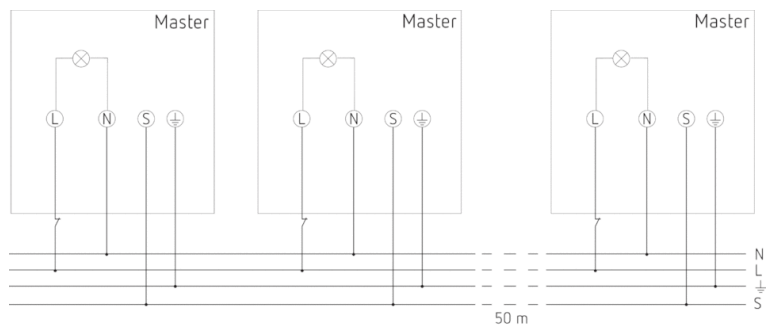

Descripción del funcionamiento

- Foco LED con detector de movimiento
- 20 W (2x900 lm), equivalente a aproximadamente 2x140 W lámpara halógena
- El foco se puede ajustar 60° hacia abajo, 30° en la parte trasera
- Marco espaciador y accesorio para montaje en esquina inclusive
- Para el exterior
- Control automático de la iluminación en función de la presencia y de la luminosidad
- Ángulo de detección de 180° 12 m e protección adicional contra intrusos
- Luz sin deslumbramiento difusa con efectos aura
- Funciones aprendizaje, prueba, interruptor crepuscular, luz orientación regulable y interrupción noche ajustable
- Conexión maestro-maestro
- Elementos de ajuste protegidos
- Posibilidad de restringir la zona de detección con los segmentos suministrados
- Mando a distancia de usuario, mando a distancia (opcional)

Datos técnicos

Alimentación	230 V CA
Frecuencia	50 – 60 Hz
Consumo en espera	~0,4 W
Clase de medición de luz	Medición de luz mezcla
Color	Aluminium
Tipo de montaje	Montaje en la pared
Rango de regulación de la luminosidad	5 – 800 lx o sólo presencia-dependiente
Potencia LED (flujo luminoso)	20 W (2x900 lm)
Temperatura de color	4000 K
Ángulo de cobertura	180°
Altura de montaje	1,8 – 2,5 m
Tiempo de retardo al apagado Luz	10 s-20 min
Con control remoto	<input type="checkbox"/>
Temperatura ambiente	-25 °C ... +45 °C
Clase de protección	II
Grado de protección	IP 55
Anchura	0,81 kg

Esquemas de conexiones

Zona de detección

Altura de montaje (A)	Movimiento radial (r)	Movimiento transversal (t)
2 m	5 m	12 m
2,5 m	4 m	10 m
3 m	4 m	8 m
3,5 m	4 m	6 m
4 m	2 m	4 m

Referencia: 1020944

Dimensiones

Accesorios

Accesorio para montaje en esquina 10 AL

- Referencia: 9070970
Detalles ▶ www.theben.de

Marco espaciador 10 AL

- Referencia: 9070972
Detalles ▶ www.theben.de

theSenda P

- Referencia: 9070910
Detalles ▶ www.theben.de