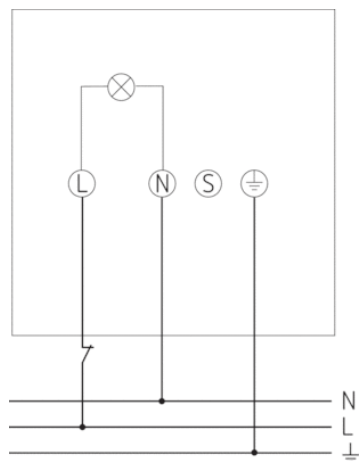

Descripción del funcionamiento

- Foco LED con detector de movimiento
- 20 W (2x900 lm), equivalente a aproximadamente 2x140 W lámpara halógena
- El foco se puede ajustar 60° hacia abajo, 30° en la parte trasera
- Marco espaciador y accesorio para montaje en esquina inclusive
- Para el exterior
- Control automático de la iluminación en función de la presencia y de la luminosidad
- Ángulo de detección de 180° 12 m e protección adicional contra intrusos
- Luz sin deslumbramiento difusa con efectos aura
- Funciones aprendizaje, prueba, interruptor crepuscular, luz orientación regulable y interrupción noche ajustable
- Conexión maestro-maestro
- Elementos de ajuste protegidos
- Posibilidad de restringir la zona de detección con los segmentos suministrados
- Mando a distancia de usuario, mando a distancia (opcional)

Datos técnicos

Alimentación	230 V CA
Frecuencia	50 – 60 Hz
Consumo en espera	~0,4 W
Clase de medición de luz	Medición de luz mezcla
Color	Aluminium
Tipo de montaje	Montaje en la pared
Rango de regulación de la luminosidad	5 – 800 lx o sólo presencia-dependiente
Potencia LED (flujo luminoso)	20 W (2x900 lm)
Temperatura de color	4000 K
Ángulo de cobertura	180°
Altura de montaje	1,8 – 2,5 m
Tiempo de retardo al apagado Luz	10 s-20 min
Con control remoto	<input type="checkbox"/>
Temperatura ambiente	-25 °C ... +45 °C
Clase de protección	II
Grado de protección	IP 55
Anchura	0,81 kg

Esquemas de conexiones

Zona de detección

Altura de montaje (A)	Movimiento radial (r)	Movimiento transversal (t)
2 m	5 m	12 m
2,5 m	4 m	10 m
3 m	4 m	8 m
3,5 m	4 m	6 m
4 m	2 m	4 m

Referencia: 1020944

Dimensiones

Accesorios

Accesorio para montaje en esquina 10 AL

- Referencia: 9070970
Detalles ▶ www.theben.de

Marco espaciador 10 AL

- Referencia: 9070972
Detalles ▶ www.theben.de

theSenda P

- Referencia: 9070910
Detalles ▶ www.theben.de