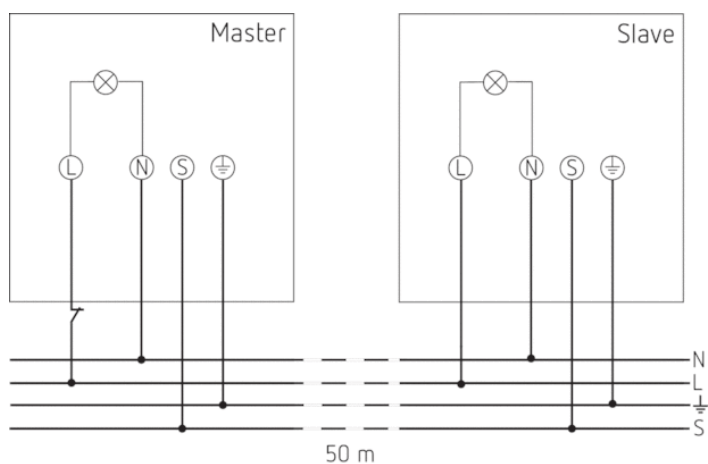

Descripción del funcionamiento

- Foco LED con detector de movimiento
- 20 W (2x900 lm), equivalente a aproximadamente 2x140 W lámpara halógena
- El foco se puede ajustar 60° hacia abajo, 30° en la parte trasera
- Marco espaciador y accesorio para montaje en esquina inclusive
- Para el exterior
- Control automático de la iluminación en función de la presencia y de la luminosidad
- Ángulo de detección de 180° 12 m e protección adicional contra intrusos
- Luz sin deslumbramiento difusa con efectos aura
- Funciones aprendizaje, prueba, interruptor crepuscular, luz orientación regulable y interrupción noche ajustable
- Conexión maestro-maestro
- Elementos de ajuste protegidos
- Posibilidad de restringir la zona de detección con los segmentos suministrados
- Mando a distancia de usuario, mando a distancia (opcional)

Datos técnicos

Alimentación	230 V CA
Frecuencia	50 – 60 Hz
Consumo en espera	~0,4 W
Clase de medición de luz	Medición de luz mezcla
Color	Aluminium
Tipo de montaje	Montaje en la pared
Rango de regulación de la luminosidad	5 – 800 lx o sólo presencia-dependiente
Potencia LED (flujo luminoso)	20 W (2x900 lm)
Temperatura de color	4000 K
Ángulo de cobertura	180°
Altura de montaje	1,8 – 2,5 m
Tiempo de retardo al apagado Luz	10 s-20 min
Con control remoto	<input type="checkbox"/>
Temperatura ambiente	-25 °C ... +45 °C
Clase de protección	II
Grado de protección	IP 55
Anchura	0,81 kg

Esquemas de conexiones

Zona de detección

Altura de montaje (A)	Movimiento radial (r)	Movimiento transversal (t)
2 m	5 m	12 m
2,5 m	4 m	10 m
3 m	4 m	8 m
3,5 m	4 m	6 m
4 m	2 m	4 m

Referencia: 1020944

Dimensiones

Accesorios

Accesorio para montaje en esquina 10 AL

- Referencia: 9070970
Detalles ▶ www.theben.de

Marco espaciador 10 AL

- Referencia: 9070972
Detalles ▶ www.theben.de

theSenda P

- Referencia: 9070910
Detalles ▶ www.theben.de