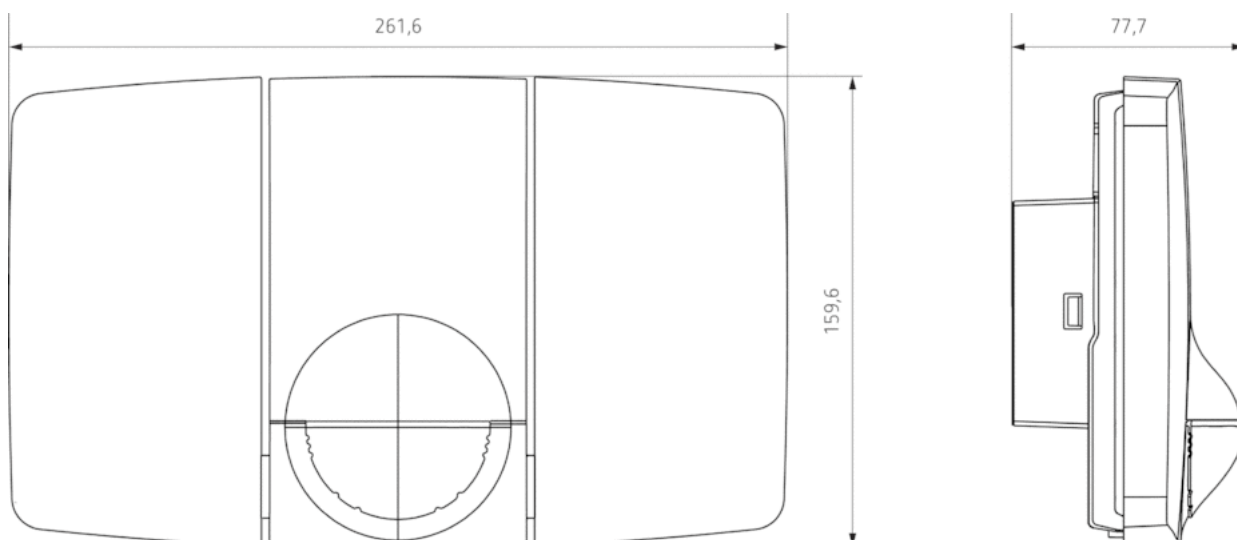

Descripción del funcionamiento

- Foco LED con detector de movimiento
- 20 W (2x900 lm), equivalente a aproximadamente 2x140 W lámpara halógena
- El foco se puede ajustar 60° hacia abajo, 30° en la parte trasera
- Marco espaciador y accesorio para montaje en esquina inclusive
- Para el exterior
- Control automático de la iluminación en función de la presencia y de la luminosidad
- Ángulo de detección de 180° 12 m e protección adicional contra intrusos
- Luz sin deslumbramiento difusa con efectos aura
- Funciones aprendizaje, prueba, interruptor crepuscular, luz orientación regulable y interrupción noche ajustable
- Conexión maestro-maestro
- Elementos de ajuste protegidos
- Posibilidad de restringir la zona de detección con los segmentos suministrados
- Mando a distancia de usuario, mando a distancia (opcional)

Datos técnicos

Alimentación	230 V CA
Frecuencia	50 – 60 Hz
Consumo en espera	~0,4 W
Clase de medición de luz	Medición de luz mezcla
Color	Aluminium
Tipo de montaje	Montaje en la pared
Rango de regulación de la luminosidad	5 – 800 lx o sólo presencia-dependiente
Potencia LED (flujo luminoso)	20 W (2x900 lm)
Temperatura de color	4000 K
Ángulo de cobertura	180°
Altura de montaje	1,8 – 2,5 m
Tiempo de retardo al apagado Luz	10 s-20 min
Con control remoto	<input type="checkbox"/>
Temperatura ambiente	-25 °C ... +45 °C
Clase de protección	II
Grado de protección	IP 55
Anchura	0,81 kg

Esquemas de conexiones

Zona de detección

Altura de montaje (A)	Movimiento radial (r)	Movimiento transversal (t)
2 m	5 m	12 m
2,5 m	4 m	10 m
3 m	4 m	8 m
3,5 m	4 m	6 m
4 m	2 m	4 m

Referencia: 1020944

Dimensiones