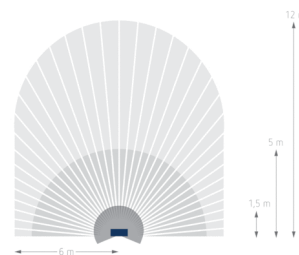

Descripción del funcionamiento

- Foco LED con detector de movimiento
- 20 W (2x900 lm), equivalente a aproximadamente 2x140 W lámpara halógena
- El foco se puede ajustar 60° hacia abajo, 30° en la parte trasera
- Marco espaciador y accesorio para montaje en esquina inclusive
- Para el exterior
- Control automático de la iluminación en función de la presencia y de la luminosidad
- Ángulo de detección de 180° 12 m e protección adicional contra intrusos
- Luz sin deslumbramiento difusa con efectos aura
- Funciones aprendizaje, prueba, interruptor crepuscular, luz orientación regulable y interrupción noche ajustable
- Conexión maestro-maestro
- Elementos de ajuste protegidos
- Posibilidad de restringir la zona de detección con los segmentos suministrados
- Mando a distancia de usuario, mando a distancia (opcional)

Datos técnicos

Alimentación	230 V CA
Frecuencia	50 – 60 Hz
Consumo en espera	~0,4 W
Clase de medición de luz	Medición de luz mezcla
Color	Aluminium
Tipo de montaje	Montaje en la pared
Rango de regulación de la luminosidad	5 – 800 lx o sólo presencia-dependiente
Potencia LED (flujo luminoso)	20 W (2x900 lm)
Temperatura de color	4000 K
Ángulo de cobertura	180°
Altura de montaje	1,8 – 2,5 m
Tiempo de retardo al apagado Luz	10 s-20 min
Con control remoto	<input type="checkbox"/>
Temperatura ambiente	-25 °C ... +45 °C
Clase de protección	II
Grado de protección	IP 55
Anchura	0,81 kg

Esquemas de conexiones

Zona de detección

Altura de montaje (A)	Movimiento radial (r)	Movimiento transversal (t)
2 m	5 m	12 m
2,5 m	4 m	10 m
3 m	4 m	8 m
3,5 m	4 m	6 m
4 m	2 m	4 m

Referencia: 1020944

Dimensiones