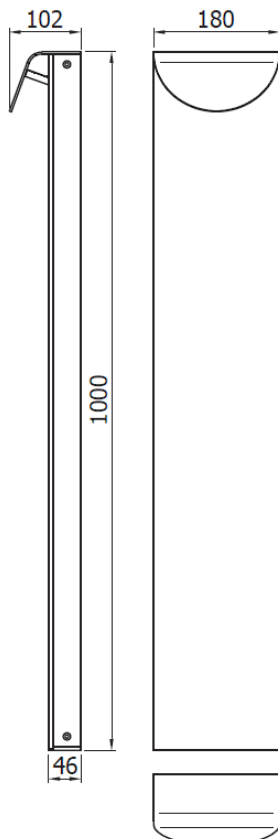

DIMENSIONES