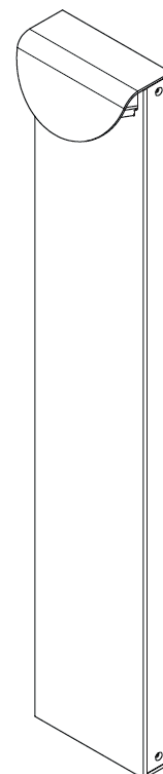

CLASIFICACIÓN LUMINARIA

ESTÁNDAR

CE Cumplimiento de directivas CE