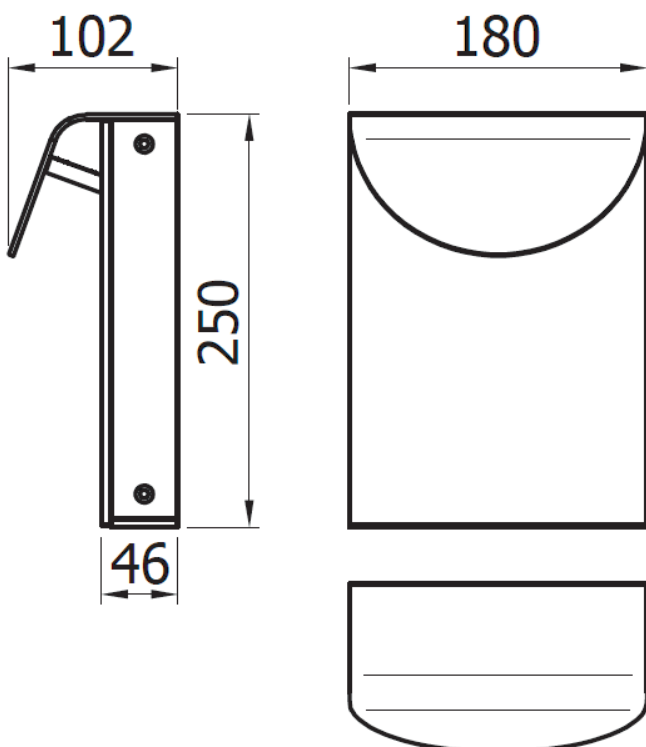

DION

8,5W

DEFINICIÓN Y APLICACIÓN

Baliza de 25cm de altura (también de 60cm, 100cm y aplique) con fuste y visera de aluminio y frontal porcelánico

MONTAJE

Anclado al suelo

CARACTERÍSTICAS LUMÍNICAS

858A-L3109B-82 3000K 1295lm

CARACTERÍSTICAS ELÉCTRICAS

220/240V
50/60Hz
8,5W
FP >0,9

DIMENSIÓN Y PESO

ALTURA: 250mm
ANCHO: 46mm
LARGO: 180mm

CLASIFICACIÓN LUMINARIA

ESTÁNDAR

CE Cumplimiento de directivas CE

REFERENCIA	ACABADOS
858A-L3109B-82	ANTRACITA

DIMENSIONES

DION

8,5W

DEFINICIÓN Y APLICACIÓN

Baliza de 60cm de altura (también de 25cm, 100cm y aplique) con fuste y visera de aluminio y frontal porcelánico

MONTAJE

Anclado al suelo

CARACTERÍSTICAS LUMÍNICAS

DIMENSIONES

ESTÁNDAR

CE Cumplimiento de directivas CE

DION

8,5W

DEFINICIÓN Y APLICACIÓN

Baliza de 100cm de altura (también de 25cm, 60cm y aplique) con fuste y visera de aluminio y frontal porcelánico

MONTAJE