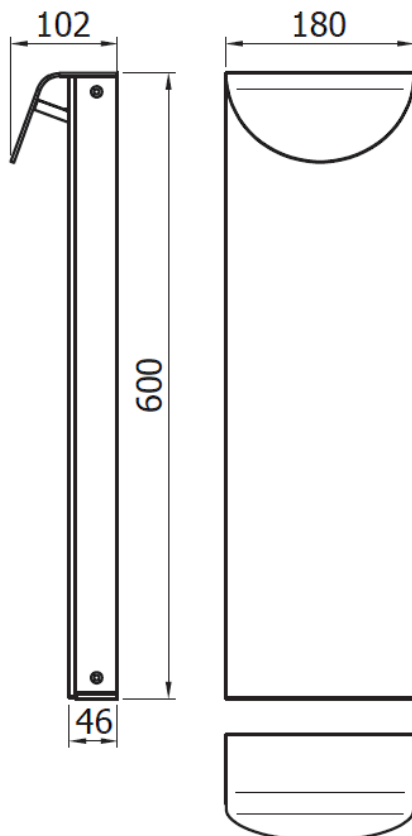

CARACTERÍSTICAS ELÉCTRICAS

220/240V
50/60Hz
8,5W
FP >0,9

DIMENSIÓN Y PESO

ALTURA: 250mm
ANCHO: 46mm
LARGO: 180mm

CLASIFICACIÓN LUMINARIA

ESTÁNDAR

CE Cumplimiento de directivas CE

REFERENCIA	ACABADOS
858A-L3109B-82	ANTRACITA

DIMENSIONES

DION

8,5W

DEFINICIÓN Y APLICACIÓN

Baliza de 60cm de altura (también de 25cm, 100cm y aplique) con fuste y visera de aluminio y frontal porcelánico

MONTAJE

Anclado al suelo

CARACTERÍSTICAS LUMÍNICAS

858B-L3109B-82 3000K 1295lm

CARACTERÍSTICAS ELÉCTRICAS

220/240V
50/60Hz
8,5W
FP >0,9

DIMENSIÓN Y PESO

ALTURA: 600 mm
ANCHO: 46mm
LARGO: 180mm

CLASIFICACIÓN LUMINARIA

REFERENCIA	ACABADOS
858B-L3109B-82	ANTRACITA

DIMENSIONES

ESTÁNDAR

CE Cumplimiento de directivas CE

DION

8,5W

DEFINICIÓN Y APLICACIÓN

Baliza de 100cm de altura (también de 25cm, 60cm y aplique) con fuste y visera de aluminio y frontal porcelánico

MONTAJE